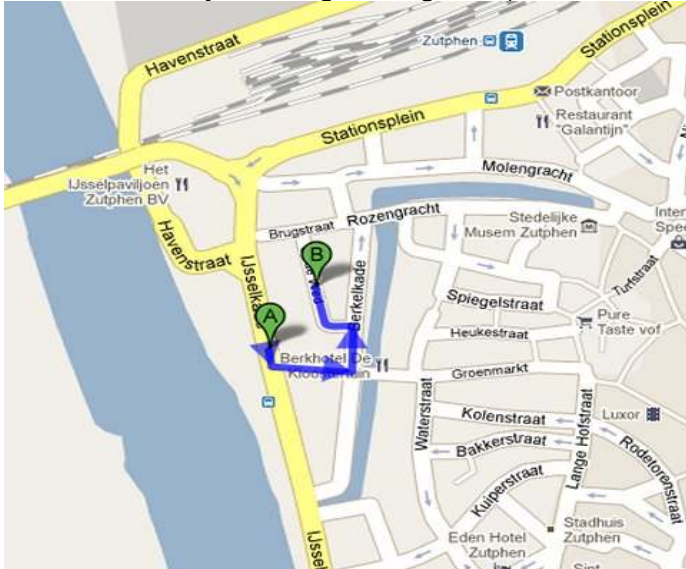

Autoverhuur koopman zutphen Oude Wed 6 7201 JG Zutphen tel 0575 512330

U bereikt ons **met de auto** het snelste via de **Ijsselkade**:
vanuit zuidelijke richting: 4e weg rechts (t.o. eethuis De Kade), daarna 2X links;
vanuit noordelijke richting: 1e weg links (t.o. eethuis De Kade), daarna nog 2X links.

Te voet: vanaf het **trein- busstation:** (5 min. lopen)
straat recht tegenover het station inlopen (Stationsstraat of Berkelpoortstraat)
1ste weg rechts: (Molengracht op)
1ste weg links: (Berkelkade op)
1ste weg rechts: (Brugstraat in)
1ste weg links: u bent op het Oude Wed